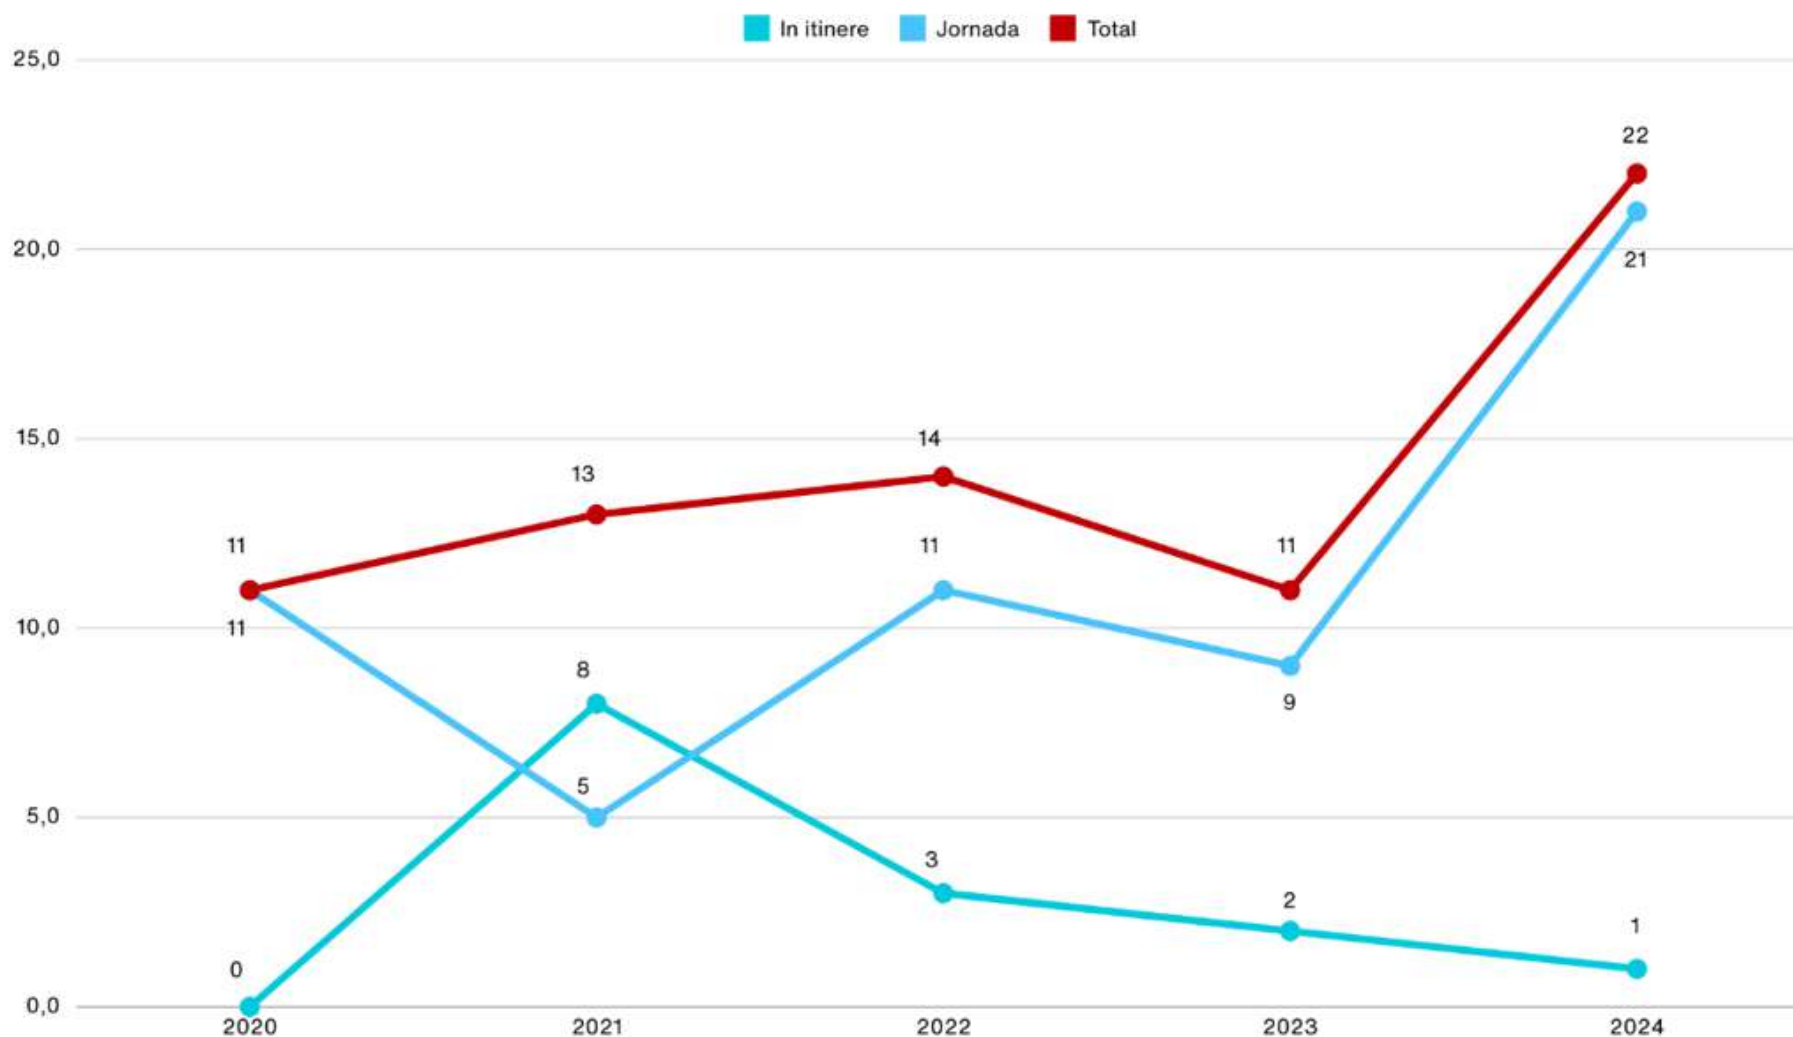

Accidentes mortales en jornada e in itinere 2020-2024 en Navarra

Fuente: Ministerio de Trabajo.